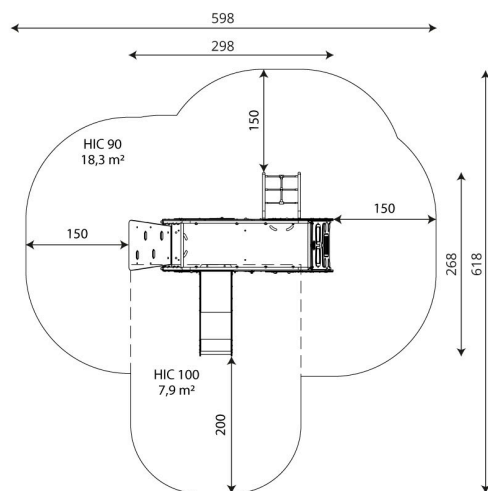

TOPICCO 3104