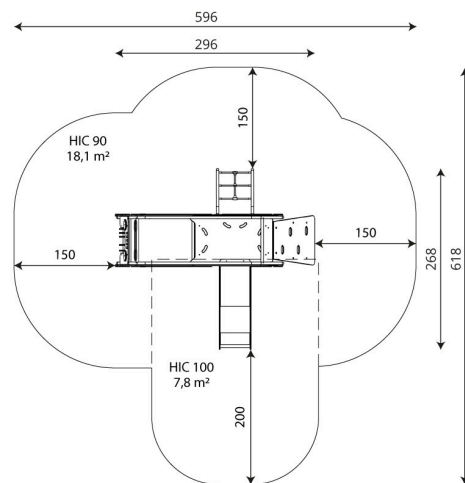

TOPICCO 3103