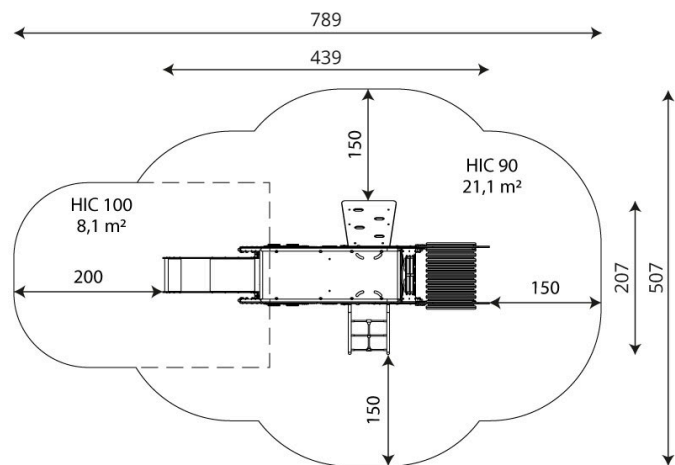

TOPICCO 3102