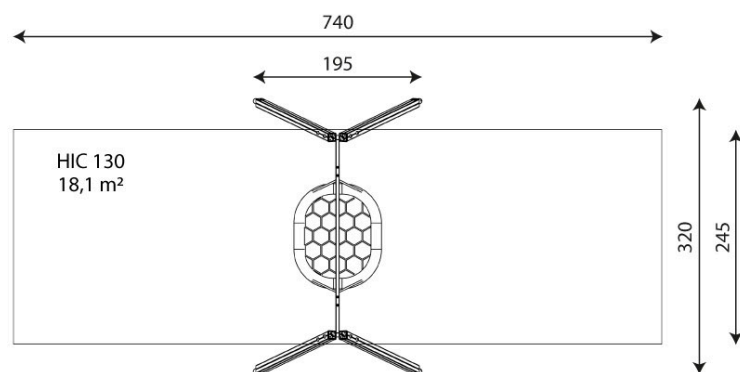

GIOCHI OUTDOOR PER PARCHI E SPAZI LUDICI
SUPERFICI E IMPIANTI PER LO SPORT

Vicolo Salvo d'Acquisto, 2 - 24050 Grassobbio (BG) Italy
Tel: +39 035 4522 002 - Mail: info@evolplay.it
www.evolplay.it