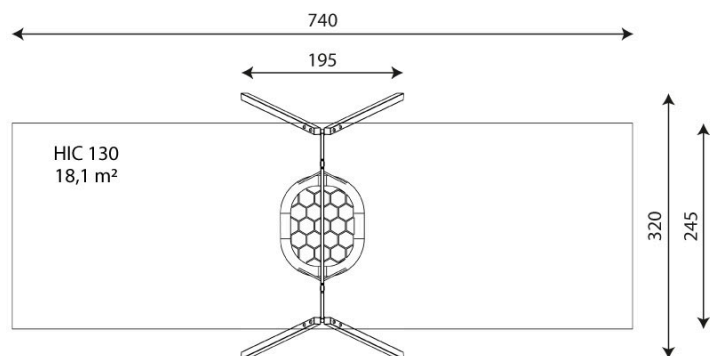

SWING ST1423