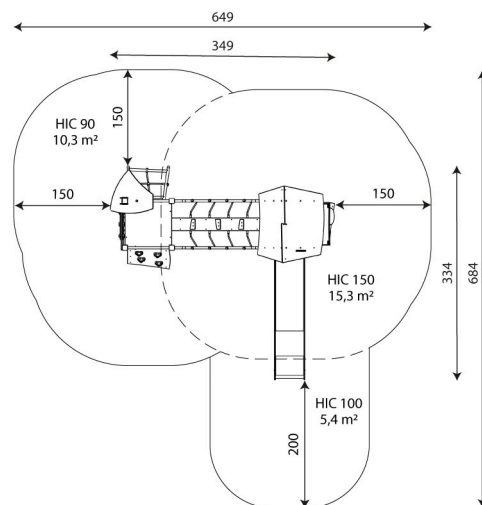

GIOCHI OUTDOOR PER PARCHI E SPAZI LUDICI
SUPERFICI E IMPIANTI PER LO SPORT

Vicolo Salvo d'Acquisto, 2 - 24050 Grassobbio (BG) Italy
Tel: +39 035 4522 002 - Mail: info@evolplay.it
www.evolplay.it