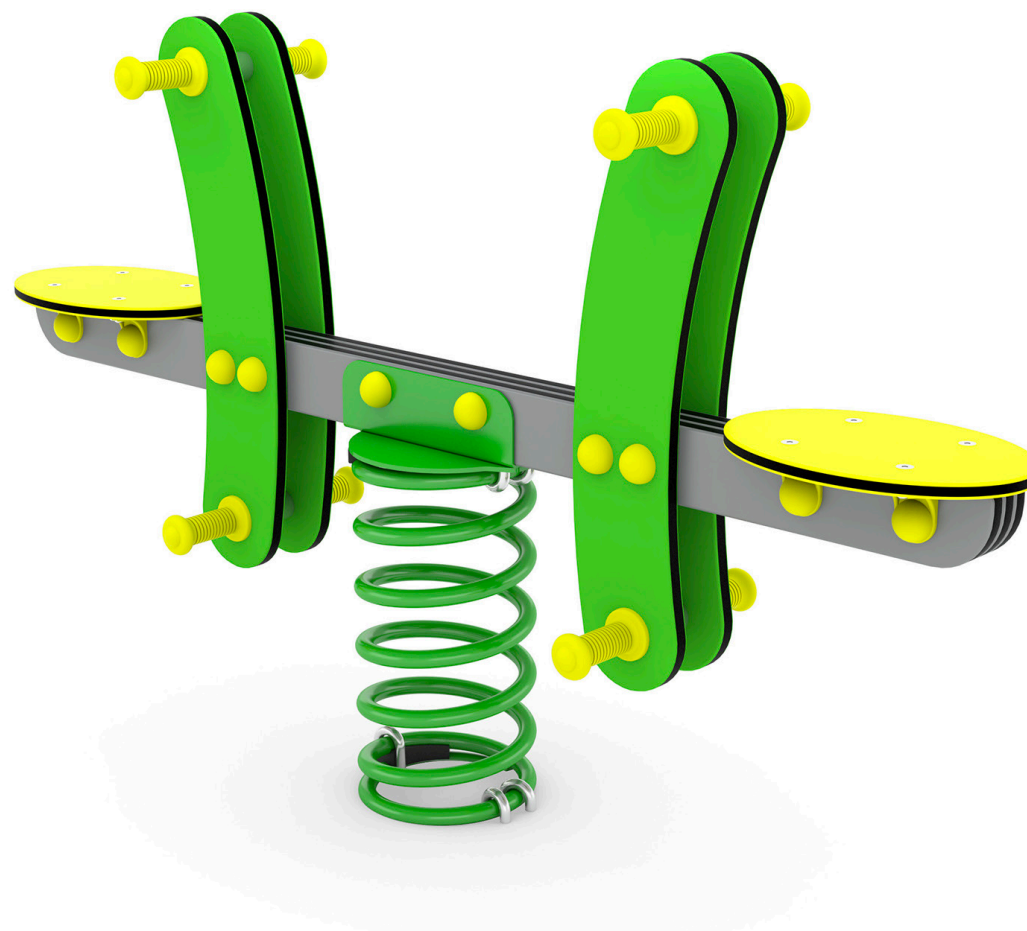

SPRING 0601-1