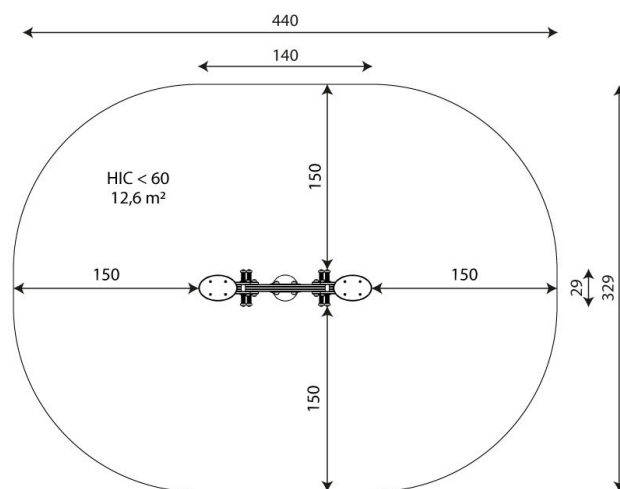

SPRING 0601-1