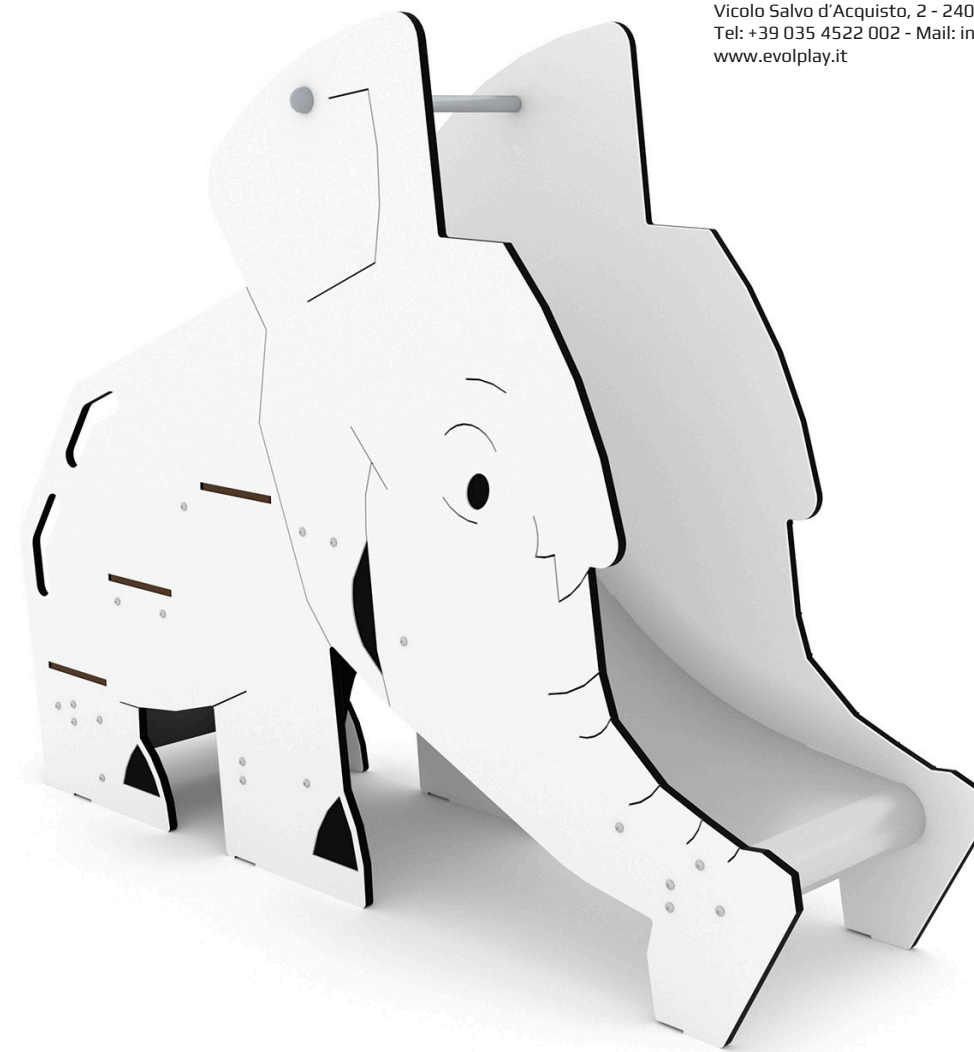

GIOCHI OUTDOOR PER PARCHI E SPAZI LUDICI
SUPERFICI E IMPIANTI PER LO SPORT

Vicolo Salvo d'Acquisto, 2 - 24050 Grassobbio (BG) Italy
Tel: +39 035 4522 002 - Mail: info@evolplay.it
www.evolplay.it