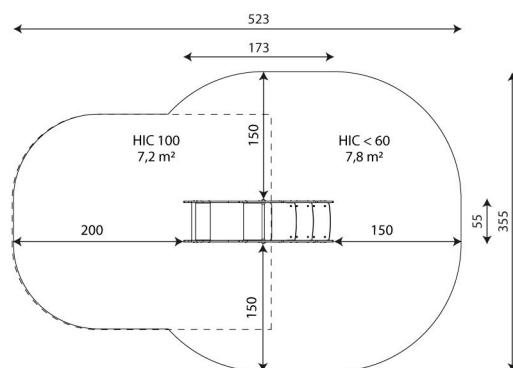

GIOCHI OUTDOOR PER PARCHI E SPAZI LUDICI
SUPERFICI E IMPIANTI PER LO SPORT

Vicolo Salvo d'Acquisto, 2 - 24050 Grassobbio (BG) Italy
Tel: +39 035 4522 002 - Mail: info@evolplay.it
www.evolplay.it