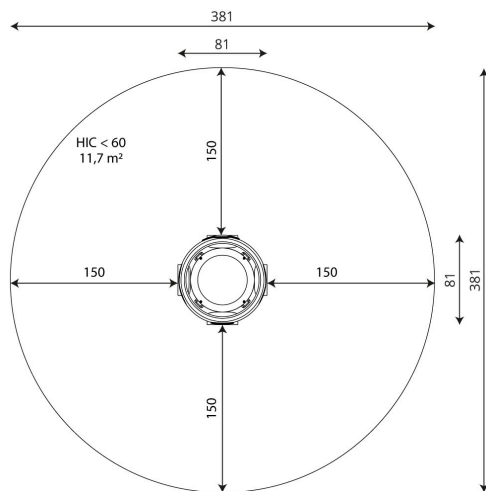

CODICE	0809
MATERIALE	acciaio e polietilene
LUNGHEZZA	81 cm
LARGHEZZA	81 cm
ALTEZZA TOTALE	300 cm
ETÀ D'USO	3/12 anni
NUMERO DI UTILIZZATORI	4
AREA DI SICUREZZA	11,7 m ²
ALTEZZA DI CADUTA	<60 cm
CERTIFICAZIONE	EN 1176-1:2017
PESO DEL COMPONENTE PIÙ PESANTE	16 kg
DIMENSIONE DEL COMPONENTE PIÙ GRANDE	295x19x19 cm
DISPONIBILITÀ PEZZI DI RICAMBIO	Si