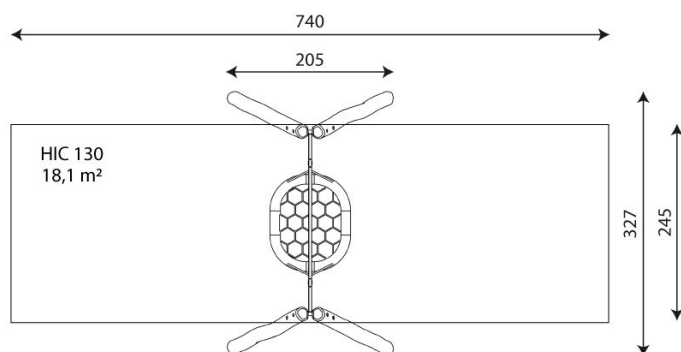

ROBINIA RB1423