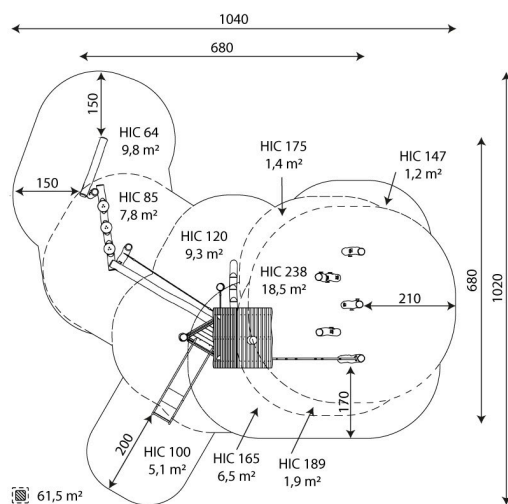

ROBINIA RB1216