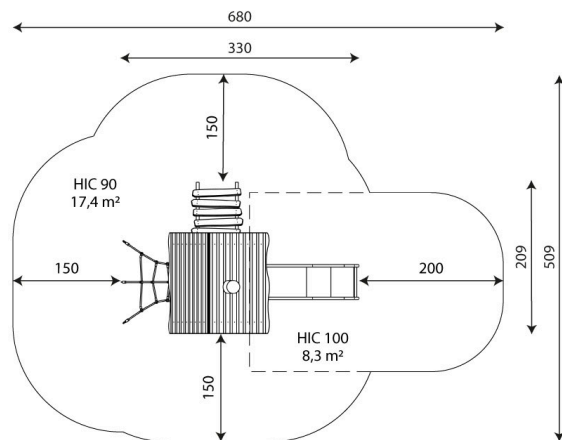

GIOCHI OUTDOOR PER PARCHI E SPAZI LUDICI
SUPERFICI E IMPIANTI PER LO SPORT

Vicolo Salvo d'Acquisto, 2 - 24050 Grassobbio (BG) Italy
Tel: +39 035 4522 002 - Mail: info@evolplay.it
www.evolplay.it