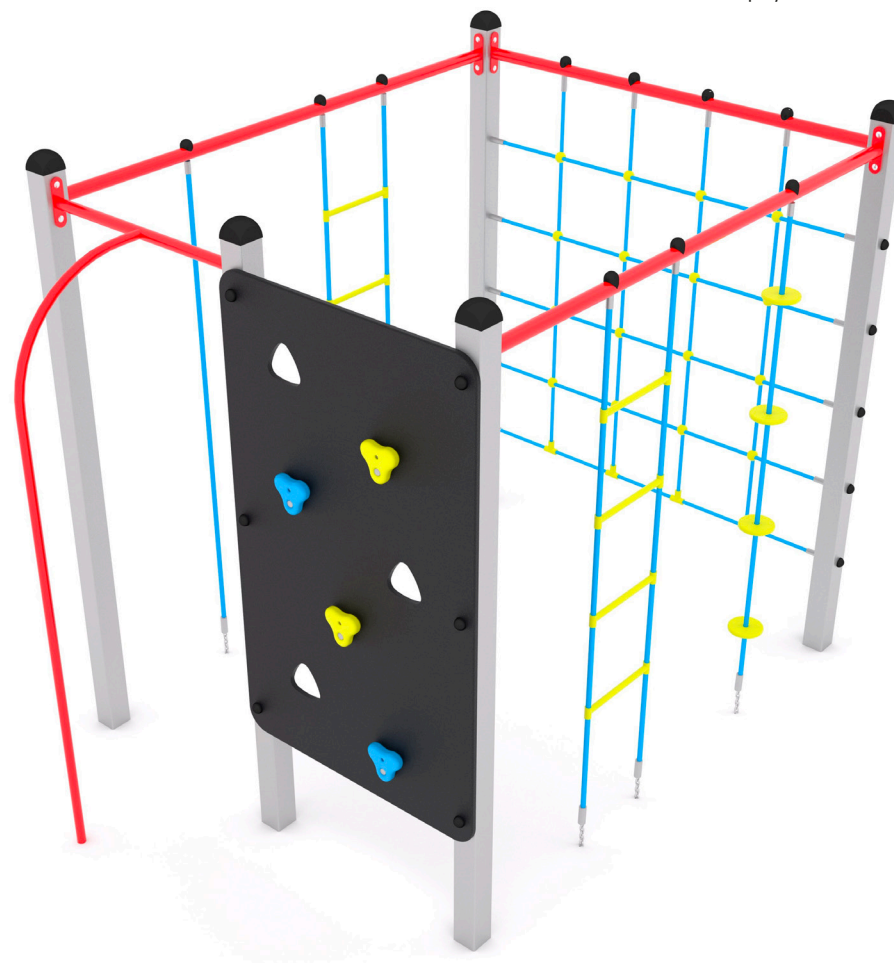

GIOCHI OUTDOOR PER PARCHI E SPAZI LUDICI
SUPERFICI E IMPIANTI PER LO SPORT

Vicolo Salvo d'Acquisto, 2 - 24050 Grassobbio (BG) Italy
Tel: +39 035 4522 002 - Mail: info@evolplay.it
www.evolplay.it