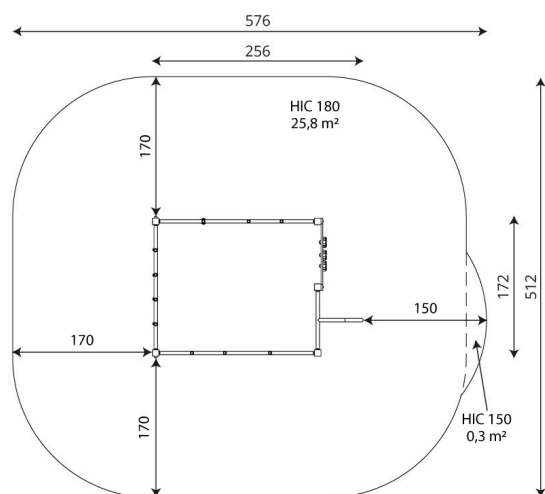

GIOCHI OUTDOOR PER PARCHI E SPAZI LUDICI
SUPERFICI E IMPIANTI PER LO SPORT

Vicolo Salvo d'Acquisto, 2 - 24050 Grassobbio (BG) Italy
Tel: +39 035 4522 002 - Mail: info@evolplay.it
www.evolplay.it