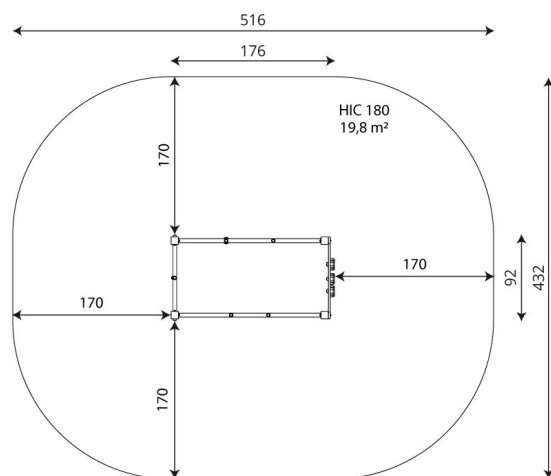

GIOCHI OUTDOOR PER PARCHI E SPAZI LUDICI
SUPERFICI E IMPIANTI PER LO SPORT

Vicolo Salvo d'Acquisto, 2 - 24050 Grassobbio (BG) Italy
Tel: +39 035 4522 002 - Mail: info@evolplay.it
www.evolplay.it