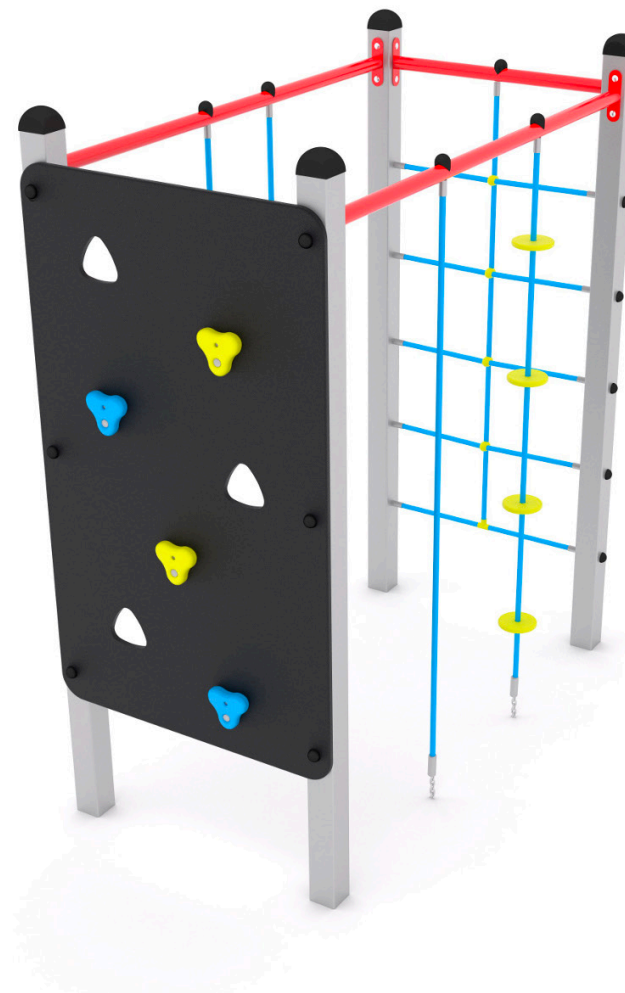

GIOCHI OUTDOOR PER PARCHI E SPAZI LUDICI
SUPERFICI E IMPIANTI PER LO SPORT

Vicolo Salvo d'Acquisto, 2 - 24050 Grassobbio (BG) Italy
Tel: +39 035 4522 002 - Mail: info@evolplay.it
www.evolplay.it