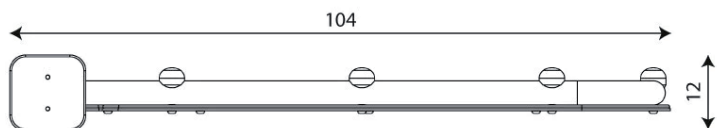

LUNGHEZZA	104 cm
ALTEZZA	12 cm
ALTEZZA TOTALE	204 cm
CERTIFICAZIONE	UNI EN 166302015
DISPONIBILITÀ PEZZI DI RICAMBIO	Si

GIOCHI OUTDOOR PER PARCHI E SPAZI LUDICI
SUPERFICI E IMPIANTI PER LO SPORT

Vicolo Salvo d'Acquisto, 2 - 24050 Grassobbio (BG) Italy
Tel: +39 035 4522 002 - Mail: info@evolplay.it
www.evolplay.it