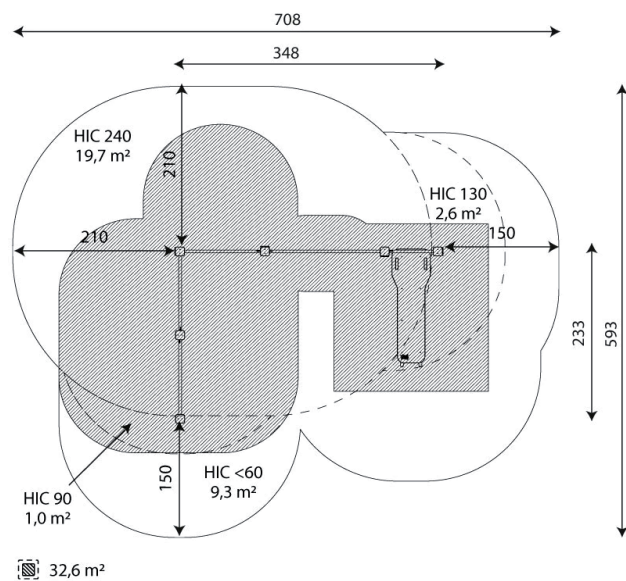

EVOLPLAY WORKOUT 2323