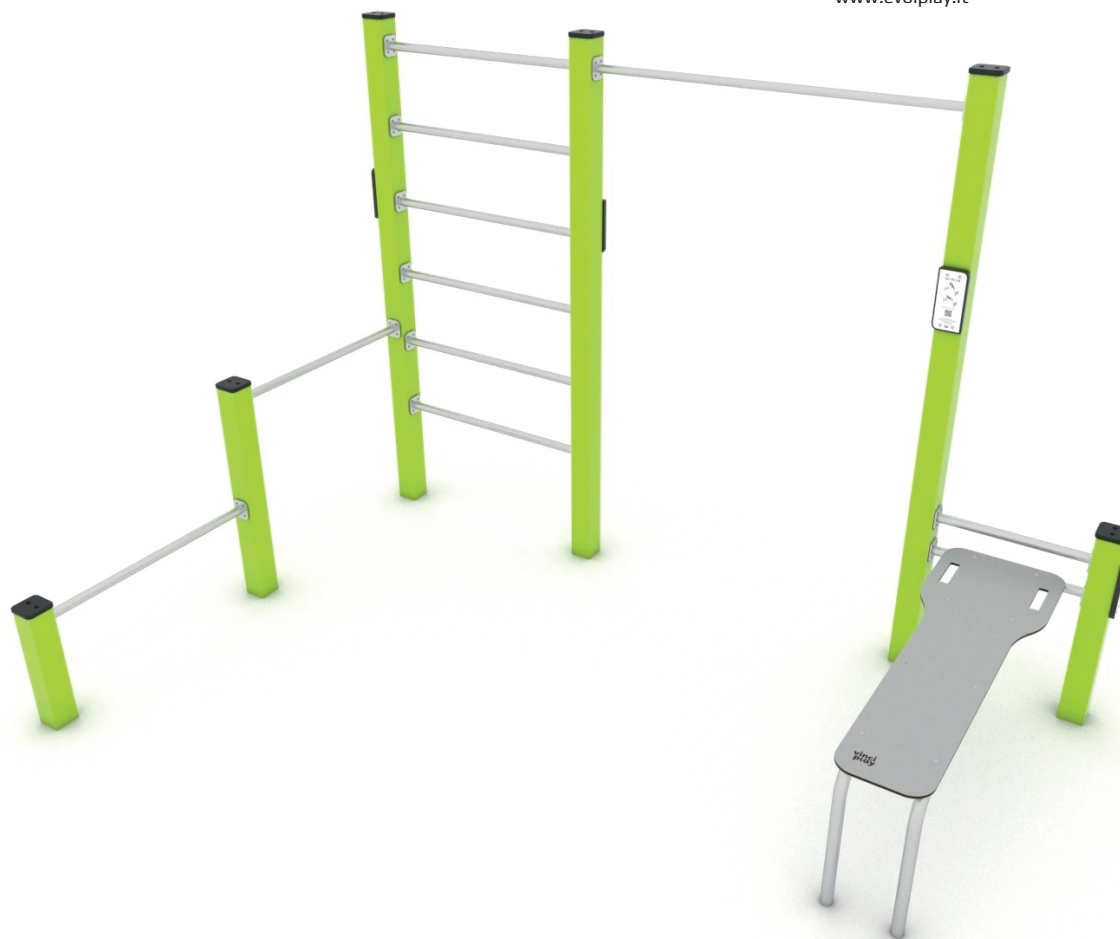

EVOLPLAY WORKOUT 2323