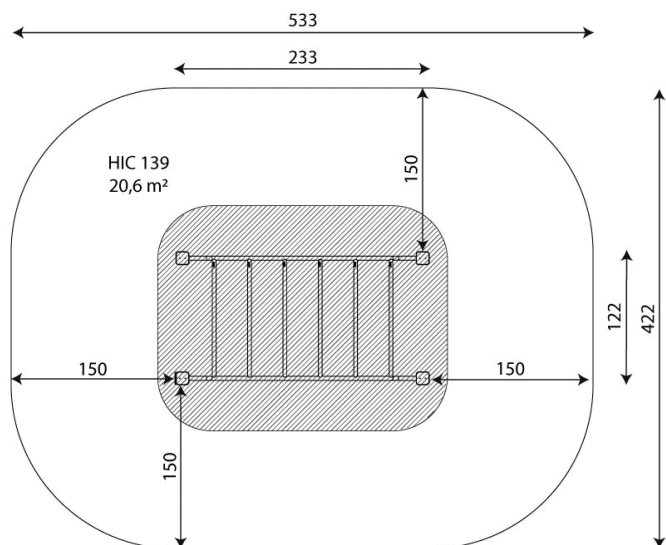

GIOCHI OUTDOOR PER PARCHI E SPAZI LUDICI
SUPERFICI E IMPIANTI PER LO SPORT

Vicolo Salvo d'Acquisto, 2 - 24050 Grassobbio (BG) Italy
Tel: +39 035 4522 002 - Mail: info@evolplay.it
www.evolplay.it