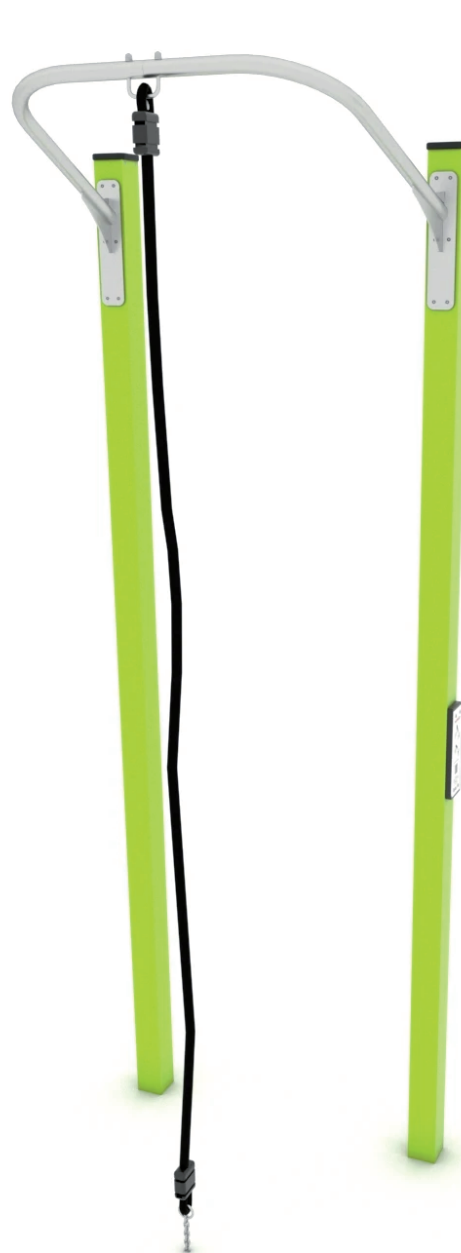

LUNGHEZZA	123 cm
ALTEZZA	86 cm
ALTEZZA TOTALE	351 cm
ETÀ D'USO	14+ anni
PESO MASSIMO SOSTENUTO	140 kg
AREA DI SICUREZZA	25,5 m ²
ALTEZZA DI CADUTA	249 cm
CERTIFICAZIONE	UNI EN 166302015
PESO DEL COMPONENTE PIÙ PESANTE	38 kg
DIMENSIONE DI INGOMBRO	10x10x340 cm
DISPONIBILITÀ PEZZI DI RICAMBIO	Si