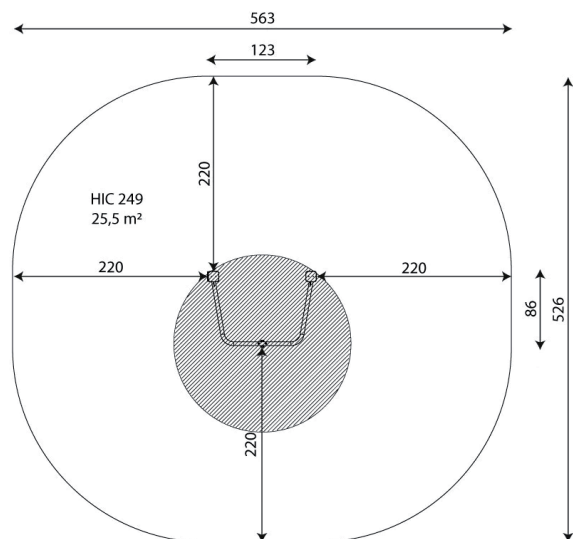

LUNGHEZZA	123 cm
ALTEZZA	86 cm
ALTEZZA TOTALE	351 cm
ETÀ D'USO	14+ anni
PESO MASSIMO SOSTENUTO	140 kg
AREA DI SICUREZZA	25,5 m ²
ALTEZZA DI CADUTA	249 cm
CERTIFICAZIONE	UNI EN 166302015
PESO DEL COMPONENTE PIÙ PESANTE	38 kg
DIMENSIONE DI INGOMBRO	10x10x340 cm
DISPONIBILITÀ PEZZI DI RICAMBIO	Si