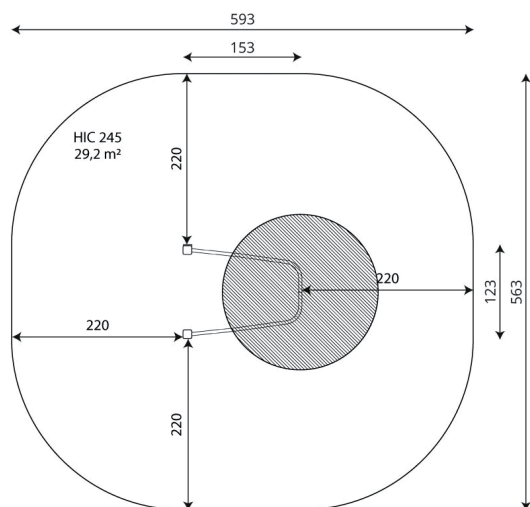

EVOLPLAY WORKOUT 2311