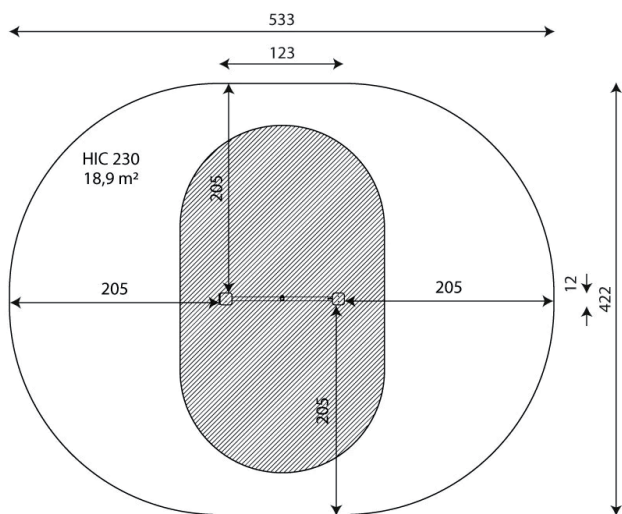

LUNGHEZZA	123 cm
ALTEZZA	12 cm
ALTEZZA TOTALE	241 cm
ETÀ D'USO	14+ anni
PESO MASSIMO SOSTENUTO	140 kg
AREA DI SICUREZZA	18,9 m <sup>2</sup>
ALTEZZA DI CADUTA	230 cm
CERTIFICAZIONE	UNI EN 166302015
PESO DEL COMPONENTE PIÙ PESANTE	32 kg
DIMENSIONE DI INGOMBRO	10x10x240 cm
DISPONIBILITÀ PEZZI DI RICAMBIO	Si
TEMPO DI INSTALLAZIONE	1 h