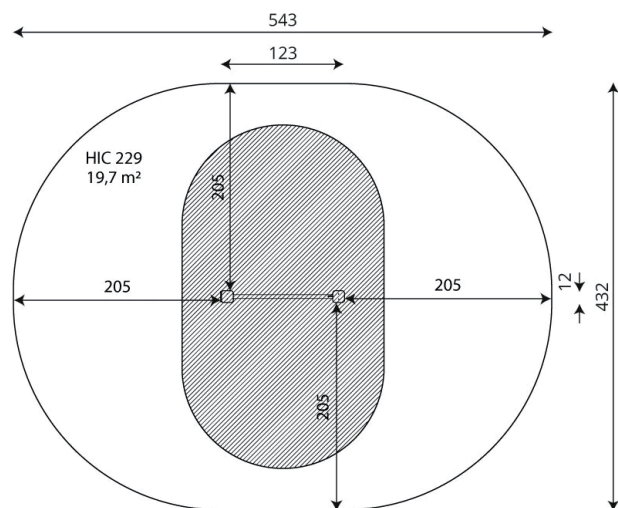

LUNGHEZZA	123 cm
ALTEZZA	12 cm
ALTEZZA TOTALE	241 cm
ETÀ D'USO	14+ anni
PESO MASSIMO SOSTENUTO	140 kg
AREA DI SICUREZZA	19,7 m <sup>2</sup>
ALTEZZA DI CADUTA	229 cm
CERTIFICAZIONE	UNI EN 166302015
PESO DEL COMPONENTE PIÙ PESANTE	32 kg
DIMENSIONE DI INGOMBRO	10x10x239 cm
DISPONIBILITÀ PEZZI DI RICAMBIO	Si
TEMPO DI INSTALLAZIONE	1 h