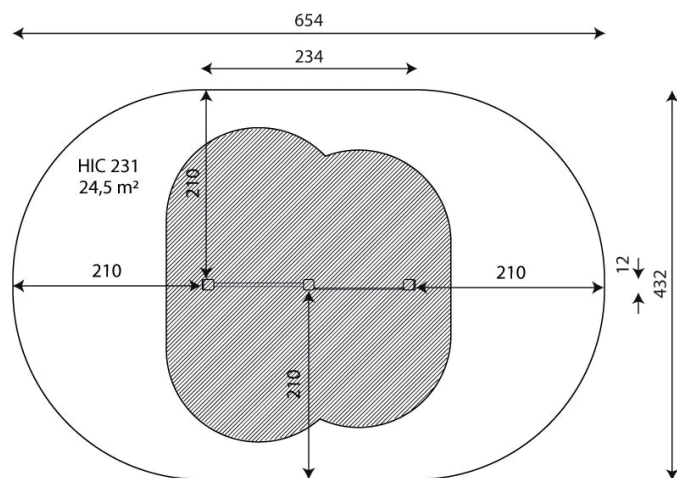

EVOLPLAY WORKOUT 2308