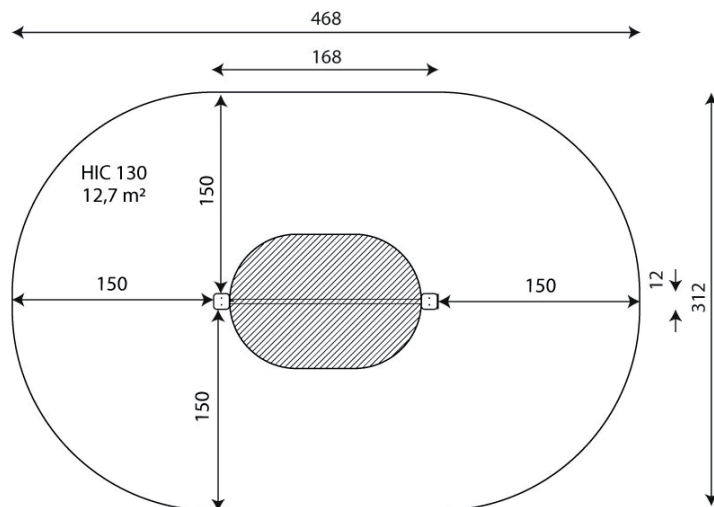

EVOLPLAY WORKOUT 2307