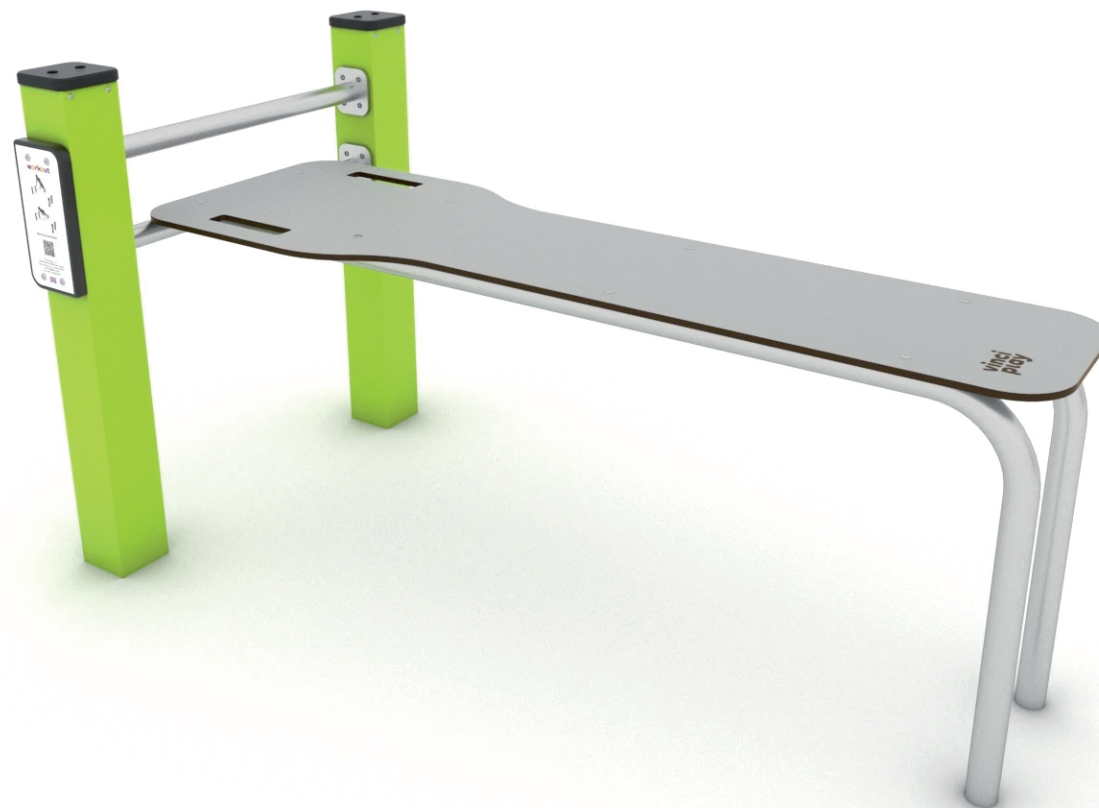

LUNGHEZZA	158 cm
ALTEZZA	82 cm
ALTEZZA TOTALE	83 cm
ETÀ D'USO	14+ anni
PESO MASSIMO SOSTENUTO	140 kg
AREA DI SICUREZZA	14,6 m <sup>2</sup>
ALTEZZA DI CADUTA	< 60 cm
CERTIFICAZIONE	UNI EN 166302015
PESO DEL COMPONENTE PIÙ PESANTE	16 kg
DIMENSIONE DI INGOMBRO	147x10x55 cm
DISPONIBILITÀ PEZZI DI RICAMBIO	Si
TEMPO DI INSTALLAZIONE	1,5 h

EVOLPLAY WORKOUT 2306