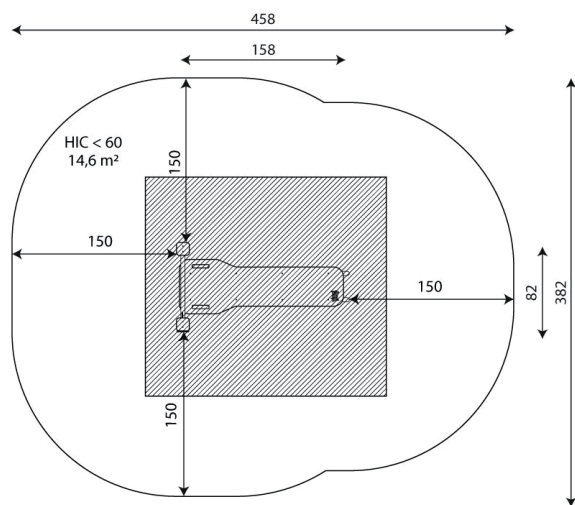

LUNGHEZZA	158 cm
ALTEZZA	82 cm
ALTEZZA TOTALE	83 cm
ETÀ D'USO	14+ anni
PESO MASSIMO SOSTENUTO	140 kg
AREA DI SICUREZZA	14,6 m <sup>2</sup>
ALTEZZA DI CADUTA	< 60 cm
CERTIFICAZIONE	UNI EN 166302015
PESO DEL COMPONENTE PIÙ PESANTE	16 kg
DIMENSIONE DI INGOMBRO	147x10x55 cm
DISPONIBILITÀ PEZZI DI RICAMBIO	Si
TEMPO DI INSTALLAZIONE	1,5 h