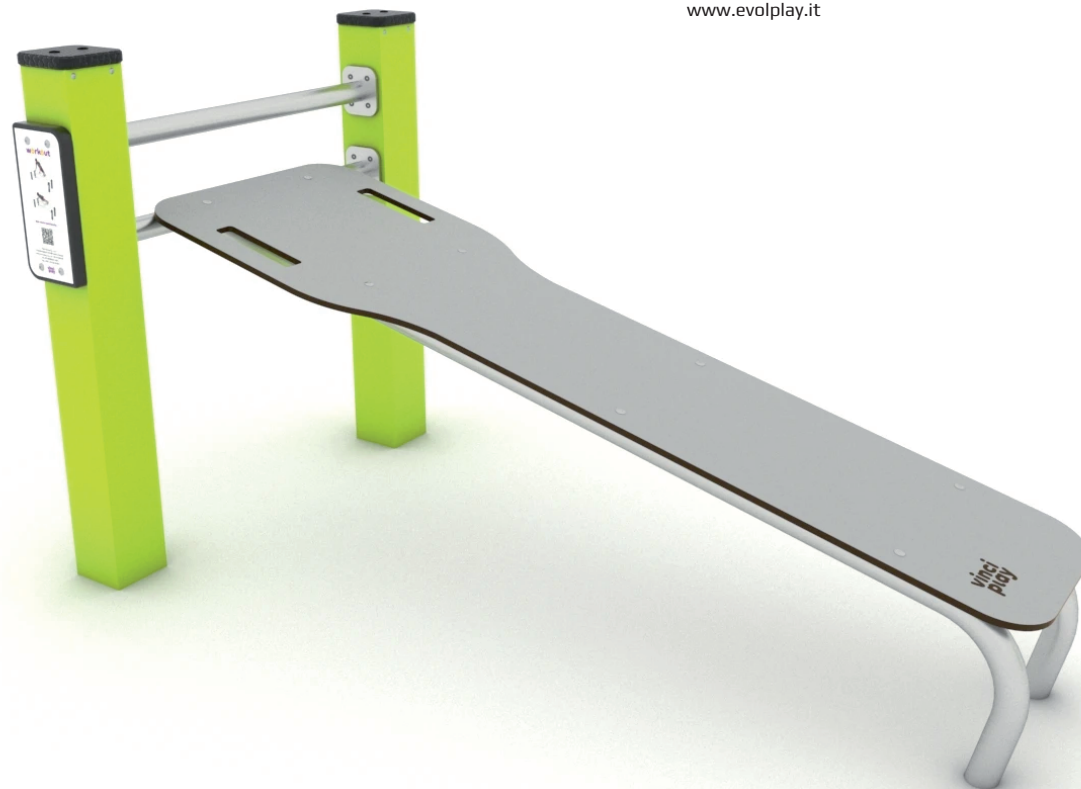

GIOCHI OUTDOOR PER PARCHI E SPAZI LUDICI
SUPERFICI E IMPIANTI PER LO SPORT

Vicolo Salvo d'Acquisto, 2 - 24050 Grassobbio (BG) Italy
Tel: +39 035 4522 002 - Mail: info@evolplay.it
www.evolplay.it