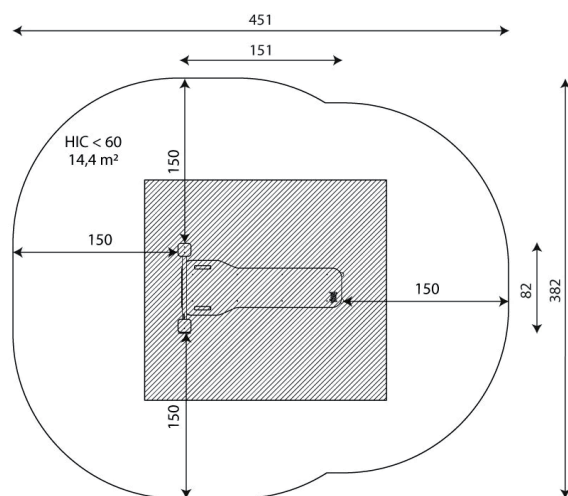

GIOCHI OUTDOOR PER PARCHI E SPAZI LUDICI
SUPERFICI E IMPIANTI PER LO SPORT

Vicolo Salvo d'Acquisto, 2 - 24050 Grassobbio (BG) Italy
Tel: +39 035 4522 002 - Mail: info@evolplay.it
www.evolplay.it