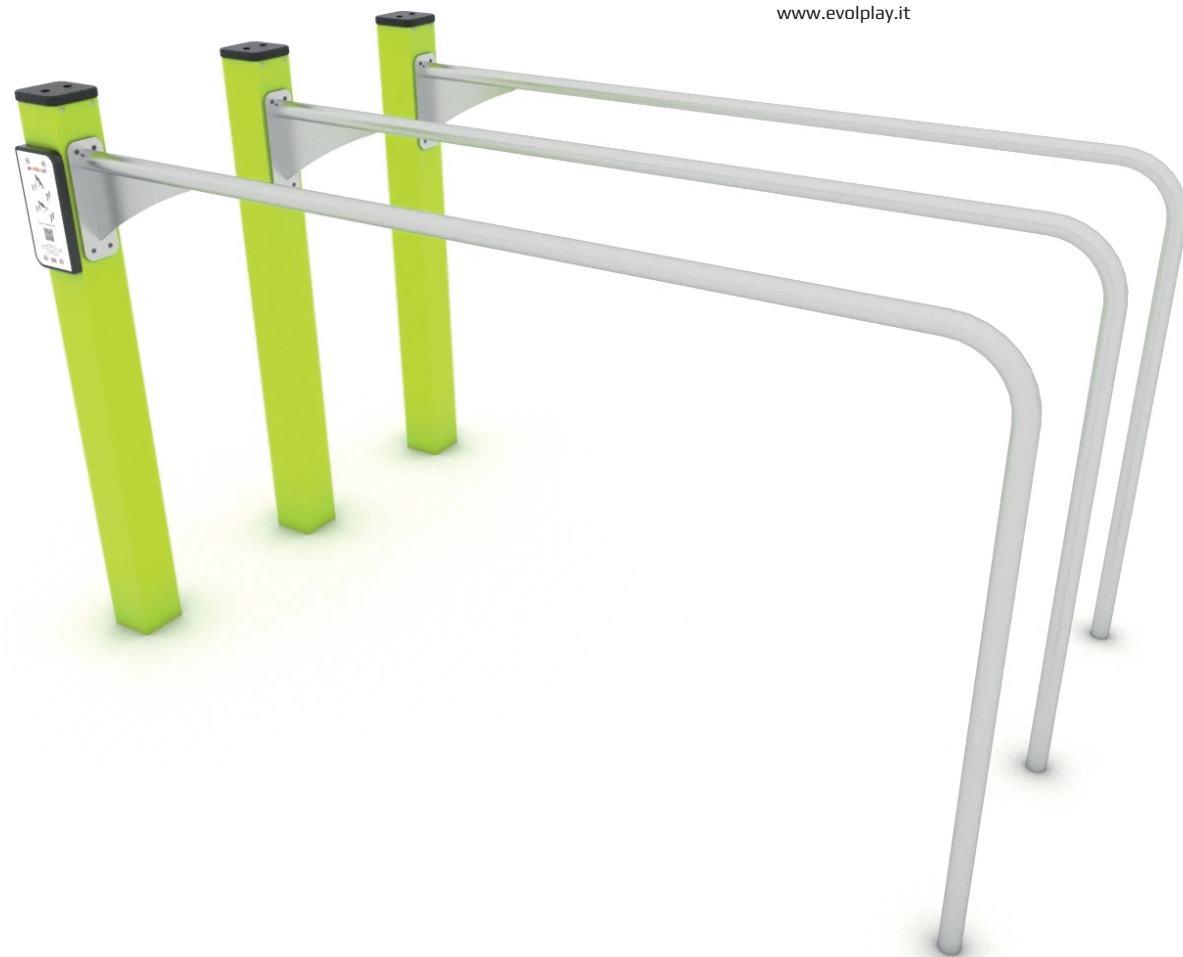

GIOCHI OUTDOOR PER PARCHI E SPAZI LUDICI
SUPERFICI E IMPIANTI PER LO SPORT

Vicolo Salvo d'Acquisto, 2 - 24050 Grassobbio (BG) Italy
Tel: +39 035 4522 002 - Mail: info@evolplay.it
www.evolplay.it