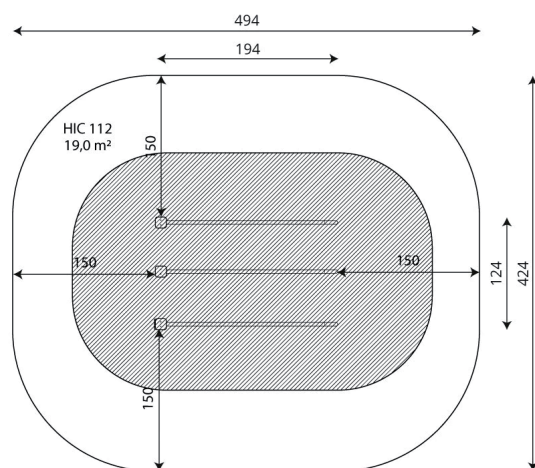

GIOCHI OUTDOOR PER PARCHI E SPAZI LUDICI
SUPERFICI E IMPIANTI PER LO SPORT

Vicolo Salvo d'Acquisto, 2 - 24050 Grassobbio (BG) Italy
Tel: +39 035 4522 002 - Mail: info@evolplay.it
www.evolplay.it