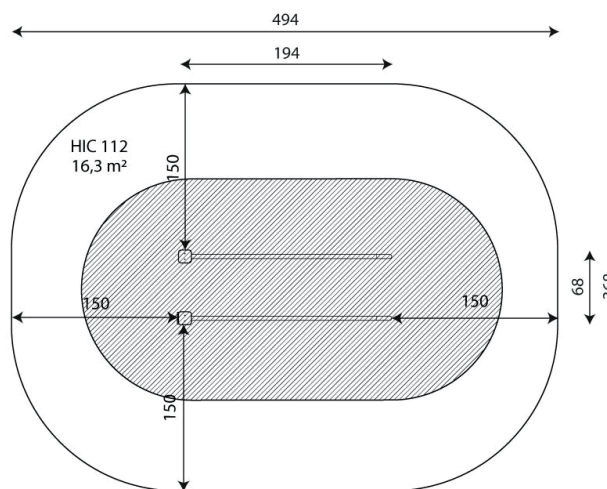

GIOCHI OUTDOOR PER PARCHI E SPAZI LUDICI
SUPERFICI E IMPIANTI PER LO SPORT

Vicolo Salvo d'Acquisto, 2 - 24050 Grassobbio (BG) Italy
Tel: +39 035 4522 002 - Mail: info@evolplay.it
www.evolplay.it