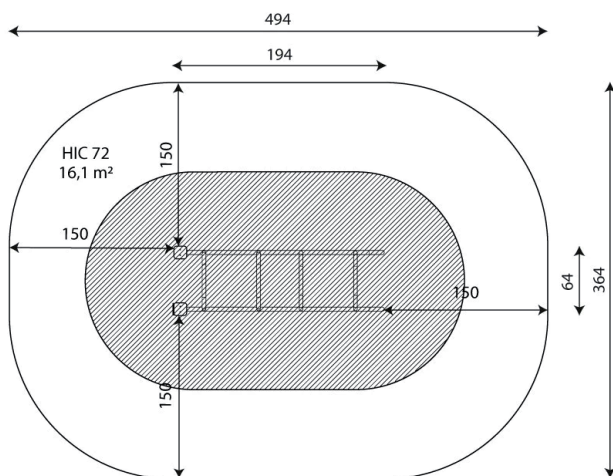

EVOLPLAY WORKOUT 2301