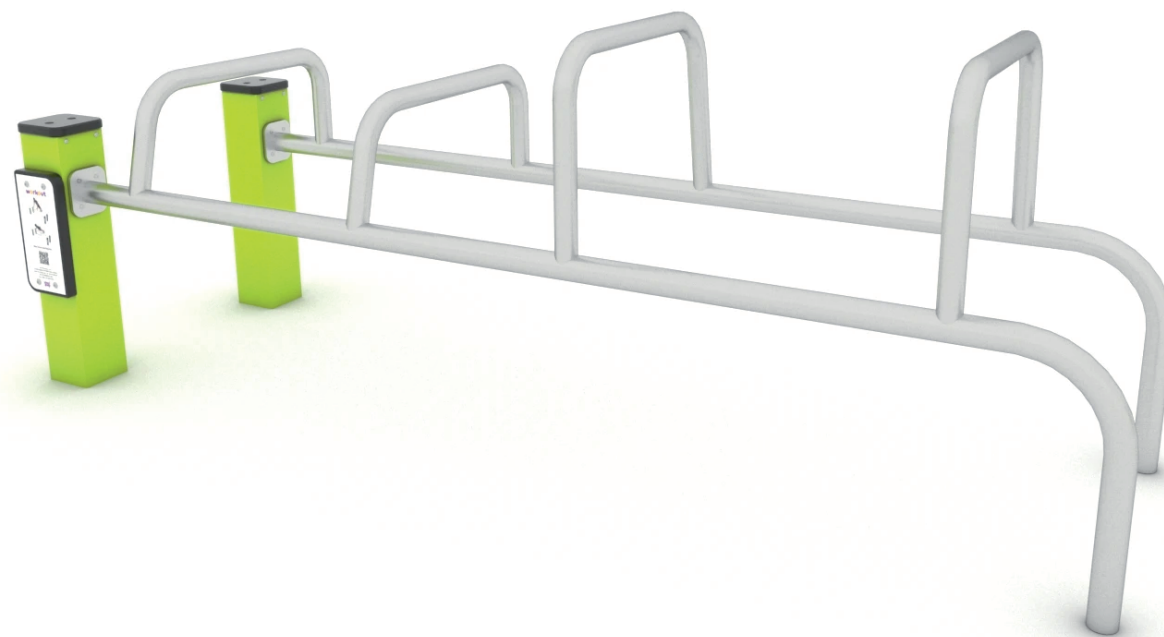

EVOLPLAY WORKOUT 2301