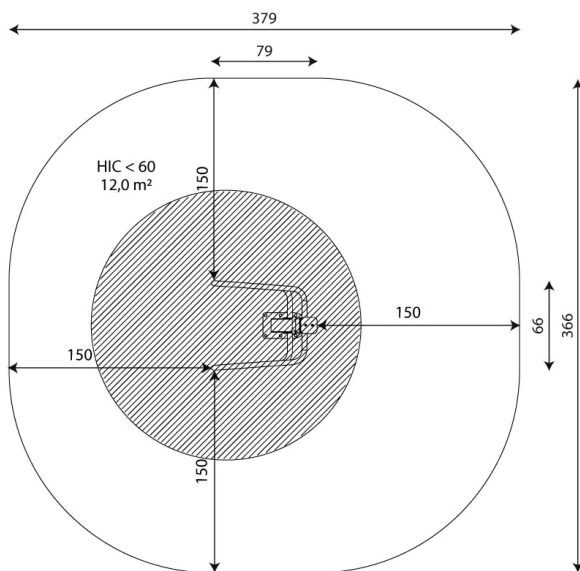

GIOCHI OUTDOOR PER PARCHI E SPAZI LUDICI
SUPERFICI E IMPIANTI PER LO SPORT

Vicolo Salvo d'Acquisto, 2 - 24050 Grassobbio (BG) Italy
Tel: +39 035 4522 002 - Mail: info@evolplay.it
www.evolplay.it