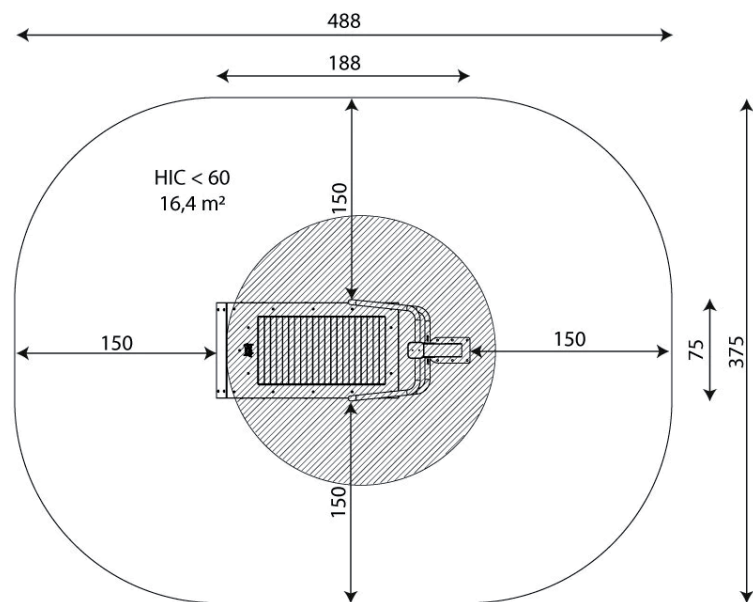

LUNGHEZZA	188 cm
LARGHEZZA	75 cm
ALTEZZA TOTALE	167 cm
ETÀ D'USO	14+ anni
PESO MASSIMO SOSTENUTO	140 kg
AREA DI SICUREZZA	16,4 m <sup>2</sup>
ALTEZZA DI CADUTA	< 60 cm
CERTIFICAZIONE	UNI EN 166302015
PESO DEL COMPONENTE PIÙ PESANTE	18 kg
DIMENSIONE DI INGOMBRO	40x20x140 cm
DISPONIBILITÀ PEZZI DI RICAMBIO	Si