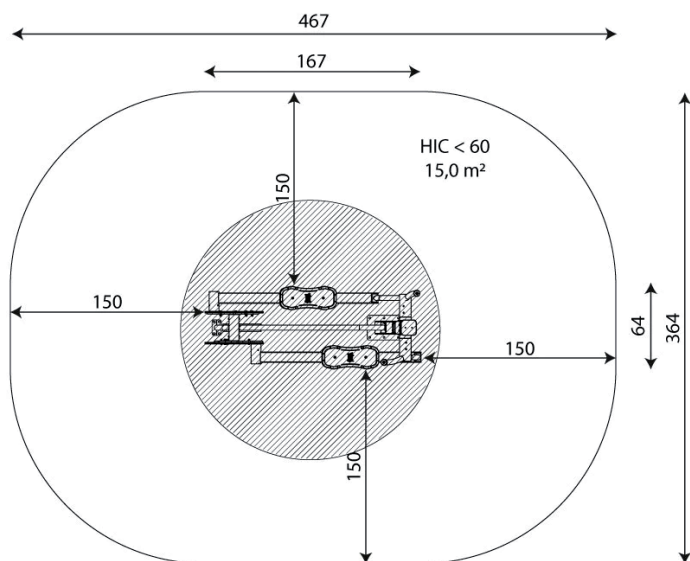

LUNGHEZZA	167 cm
LARGHEZZA	64 cm
ALTEZZA TOTALE	166 cm
ETÀ D'USO	14+ anni
PESO MASSIMO SOSTENUTO	140 kg
AREA DI SICUREZZA	15,0 m ²
ALTEZZA DI CADUTA	< 60 cm
CERTIFICAZIONE	UNI EN 166302015
PESO DEL COMPONENTE PIÙ PESANTE	18 kg
DIMENSIONE DI INGOMBRO	42x20x150 cm
DISPONIBILITÀ PEZZI DI RICAMBIO	Si
TEMPO DI INSTALLAZIONE	1 h