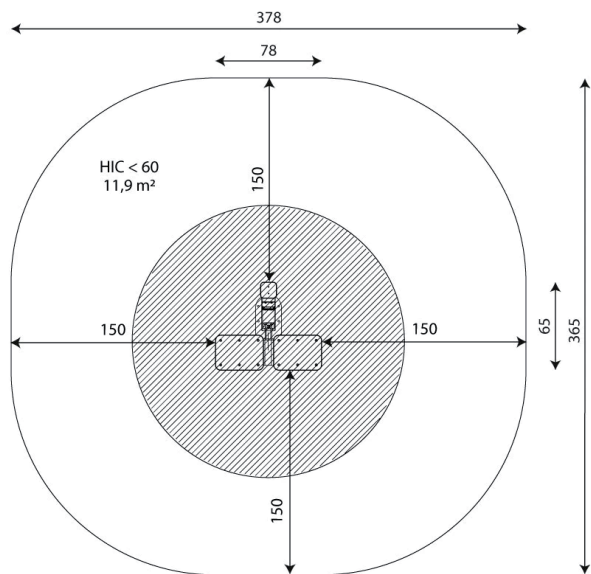

LUNGHEZZA	78 cm
LARGHEZZA	65 cm
ALTEZZA TOTALE	142 cm
ETÀ D'USO	14+ anni
PESO MASSIMO SOSTENUTO	140 kg
AREA DI SICUREZZA	11,9 m <sup>2</sup>
ALTEZZA DI CADUTA	< 60 cm
CERTIFICAZIONE	UNI EN 166302015
PESO DEL COMPONENTE PIÙ PESANTE	18 kg
DIMENSIONE DI INGOMBRO	40x20x150 cm
DISPONIBILITÀ PEZZI DI RICAMBIO	Si
TEMPO DI INSTALLAZIONE	1 h