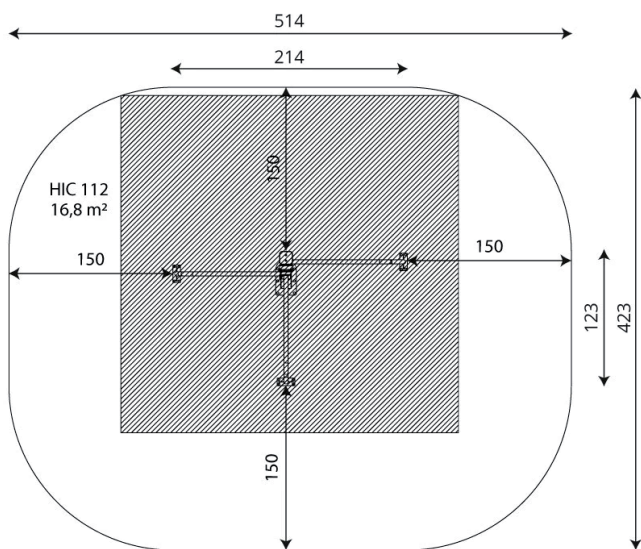

EVOLPLAY FITNESS 1113