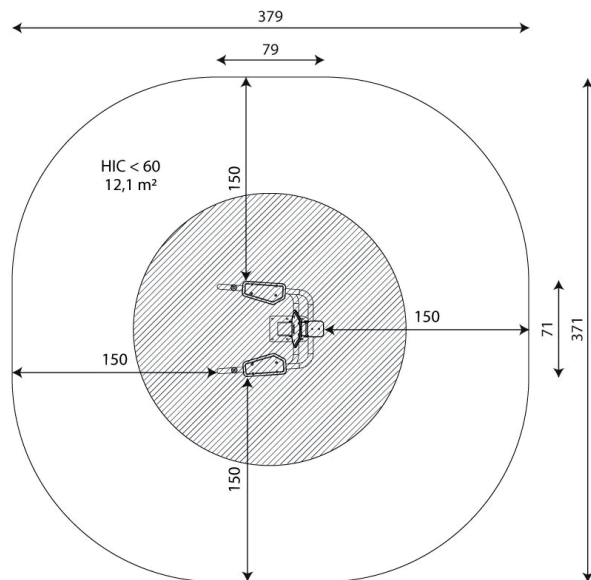

GIOCHI OUTDOOR PER PARCHI E SPAZI LUDICI
SUPERFICI E IMPIANTI PER LO SPORT

Vicolo Salvo d'Acquisto, 2 - 24050 Grassobbio (BG) Italy
Tel: +39 035 4522 002 - Mail: info@evolplay.it
www.evolplay.it