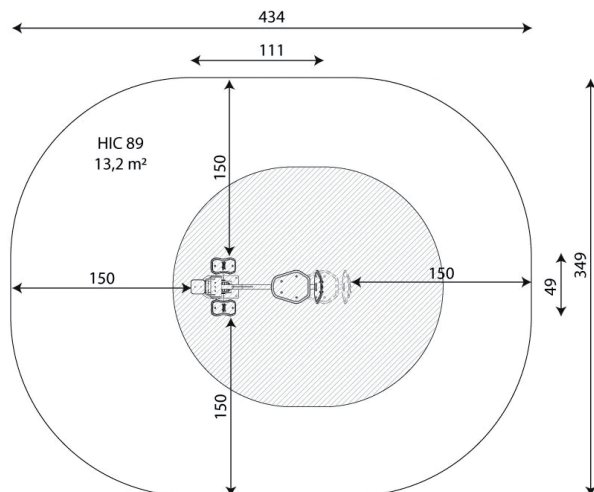

EVOLPLAY FITNESS 1111-1