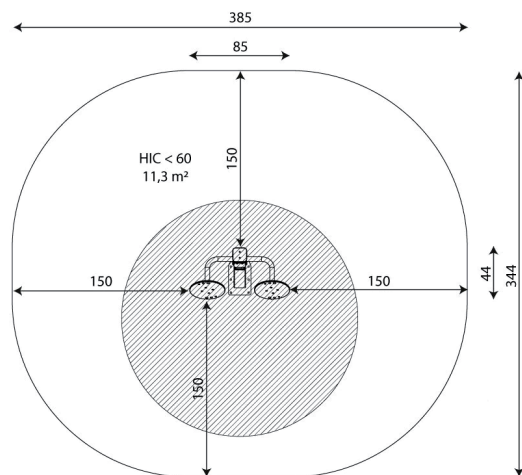

LUNGHEZZA	85 cm
LARGHEZZA	44 cm
ALTEZZA TOTALE	139 cm
ETÀ D'USO	14+ anni
PESO MASSIMO SOSTENUTO	140 kg
AREA DI SICUREZZA	11,3 m ²
ALTEZZA DI CADUTA	< 60 cm
CERTIFICAZIONE	UNI EN 166302015
PESO DEL COMPONENTE PIÙ PESANTE	17 kg
DIMENSIONE DI INGOMBRO	39x19x131 cm
DISPONIBILITÀ PEZZI DI RICAMBIO	Si
TEMPO DI INSTALLAZIONE	1 h