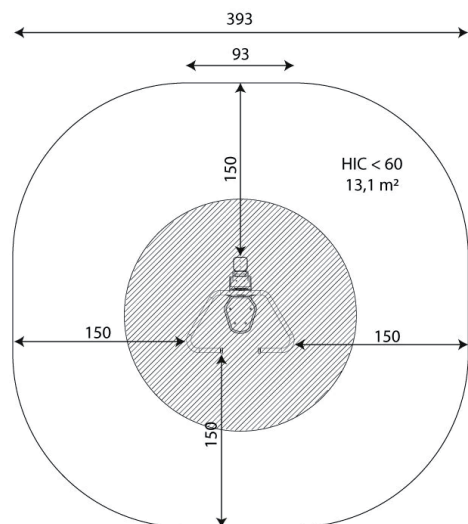

LUNGHEZZA	93 cm
LARGHEZZA	83 cm
ALTEZZA TOTALE	167 cm
ETÀ D'USO	14+ anni
PESO MASSIMO SOSTENUTO	140 kg
AREA DI SICUREZZA	13,1 m ²
ALTEZZA DI CADUTA	< 60 cm
CERTIFICAZIONE	UNI EN 166302015
PESO DEL COMPONENTE PIÙ PESANTE	20 kg
DIMENSIONE DI INGOMBRO	47x20x170 cm
DISPONIBILITÀ PEZZI DI RICAMBIO	Si