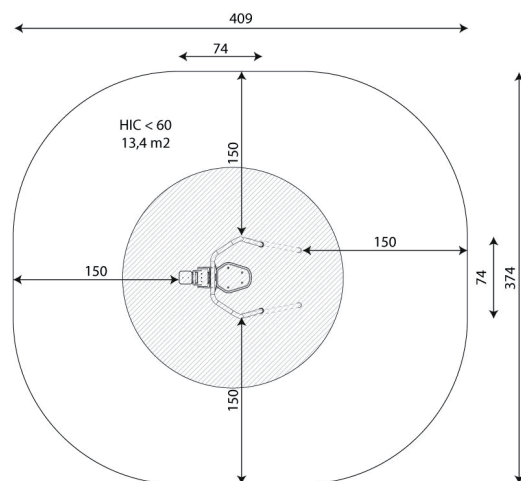

EVOLPLAY FITNESS 1104-1