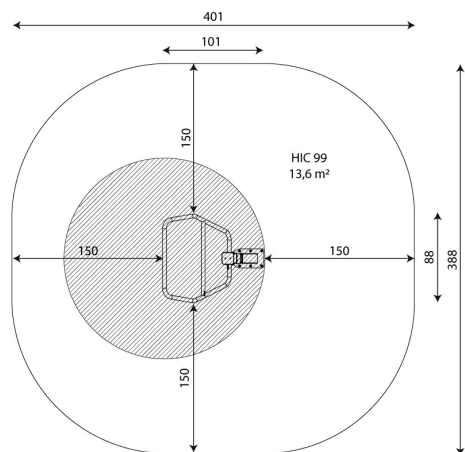

LUNGHEZZA	101 cm
LARGHEZZA	88 cm
ALTEZZA TOTALE	199 cm
ETÀ D'USO	14+ anni
PESO MASSIMO SOSTENUTO	140 kg
AREA DI SICUREZZA	13,6 m <sup>2</sup>
ALTEZZA DI CADUTA	99 cm
CERTIFICAZIONE	UNI EN 166302015
PESO DEL COMPONENTE PIÙ PESANTE	17,5 kg
DIMENSIONE DI INGOMBRO	43x20x150 cm
DISPONIBILITÀ PEZZI DI RICAMBIO	Si
TEMPO DI INSTALLAZIONE	1 h