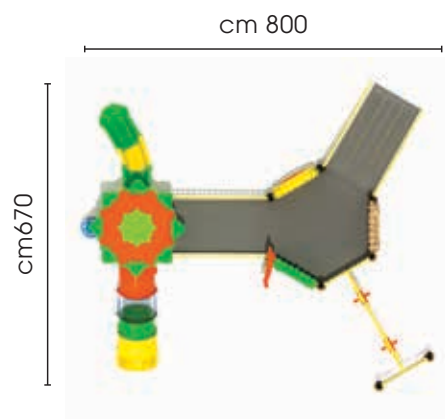

CASTELLO INCLUSIVE 15069A