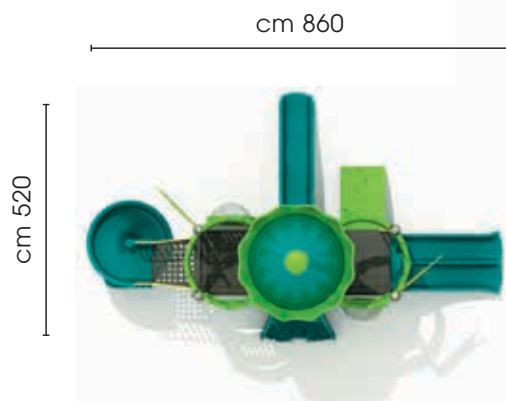

CASTELLO MEDIEVAL 171221B-29