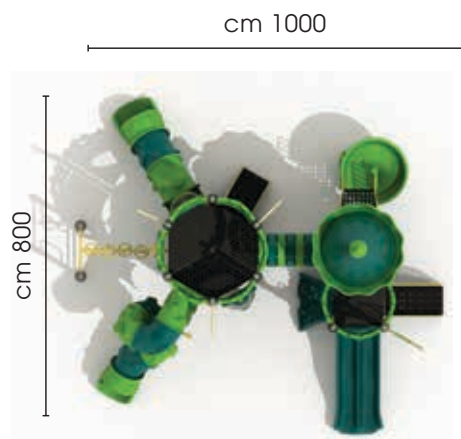

CODICE	171216F-29
MATERIALE	acciaio e polietilene
LUNGHEZZA cm	1000
LARGHEZZA cm	800
ALTEZZA cm	520
ALTEZZE PIANALI cm	90/120/150/160/240
AREA SICUREZZA cm	1400 x 1200
ANTITRAUMA mq	120
ETÀ D'USO	4/14 anni