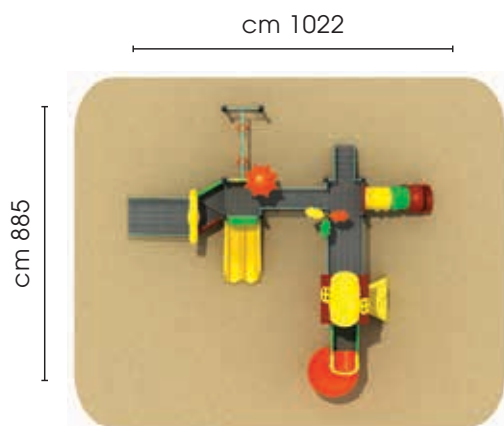

CASTELLO INCLUSIVE 15072B