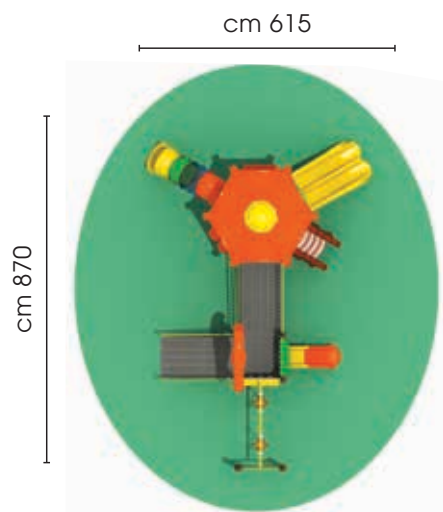

CODICE	15072A
MATERIALE	acciaio e polietilene
LUNGHEZZA cm	615
LARGHEZZA cm	870
ALTEZZA cm	480
ALTEZZE PIANALI cm	60/90
AREA SICUREZZA cm	1015 x 1270
ANTITRAUMA mq	87
ETÀ D'USO	4/14 anni

GIOCHI OUTDOOR PER PARCHI E SPAZI LUDICI
SUPERFICI E IMPIANTI PER LO SPORT