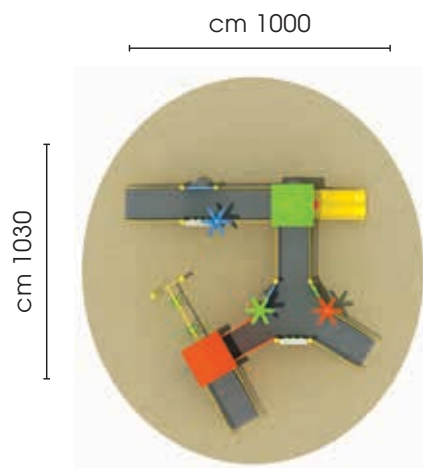

CASTELLO INCLUSIVE 15071B