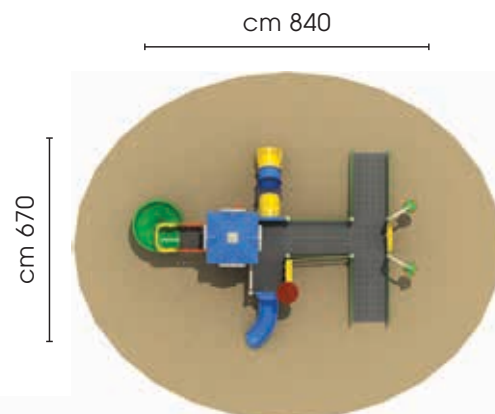

CODICE	15071A
MATERIALE	acciaio e polietilene
LUNGHEZZA cm	840
LARGHEZZA cm	670
ALTEZZA cm	410
ALTEZZE PIANALI cm	45/90/120/150
AREA SICUREZZA cm	1240 x 1070
ANTITRAUMA mq	90
ETÀ D'USO	4/14 anni

GIOCHI OUTDOOR PER PARCHI E SPAZI LUDICI
SUPERFICI E IMPIANTI PER LO SPORT