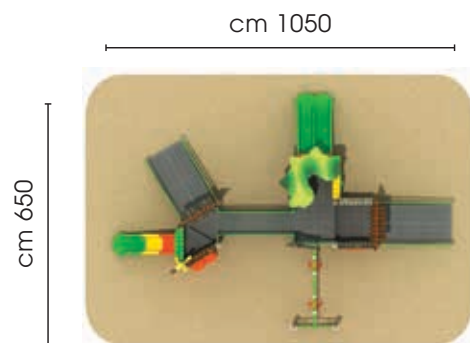

CASTELLO INCLUSIVE 15070B