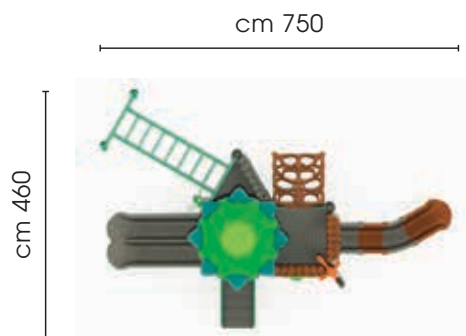

CODICE	7062A
MATERIALE	acciaio e polietilene
LUNGHEZZA cm	750
LARGHEZZA cm	460
ALTEZZA cm	450
ALTEZZE PIANALI cm	60/90/120
AREA SICUREZZA cm	1150 x 860
ANTITRAUMA mq	63
ETÀ D'USO	4/14 anni

GIOCHI OUTDOOR PER PARCHI E SPAZI LUDICI
SUPERFICI E IMPIANTI PER LO SPORT