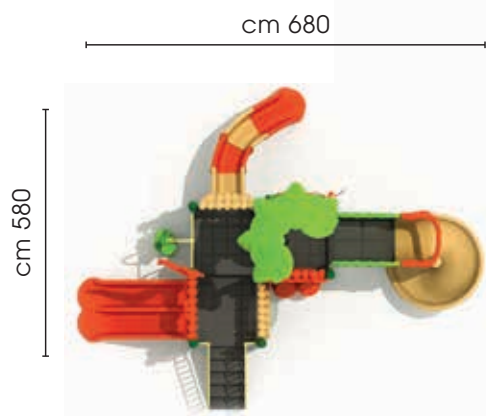

CASTELLO FORESTA 7061A