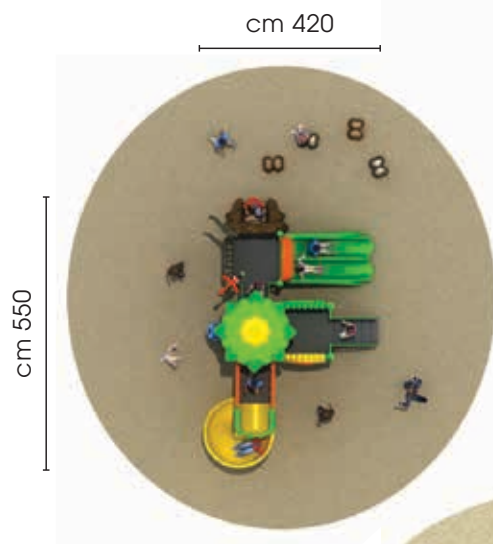

CASTELLO FORESTA 6031A